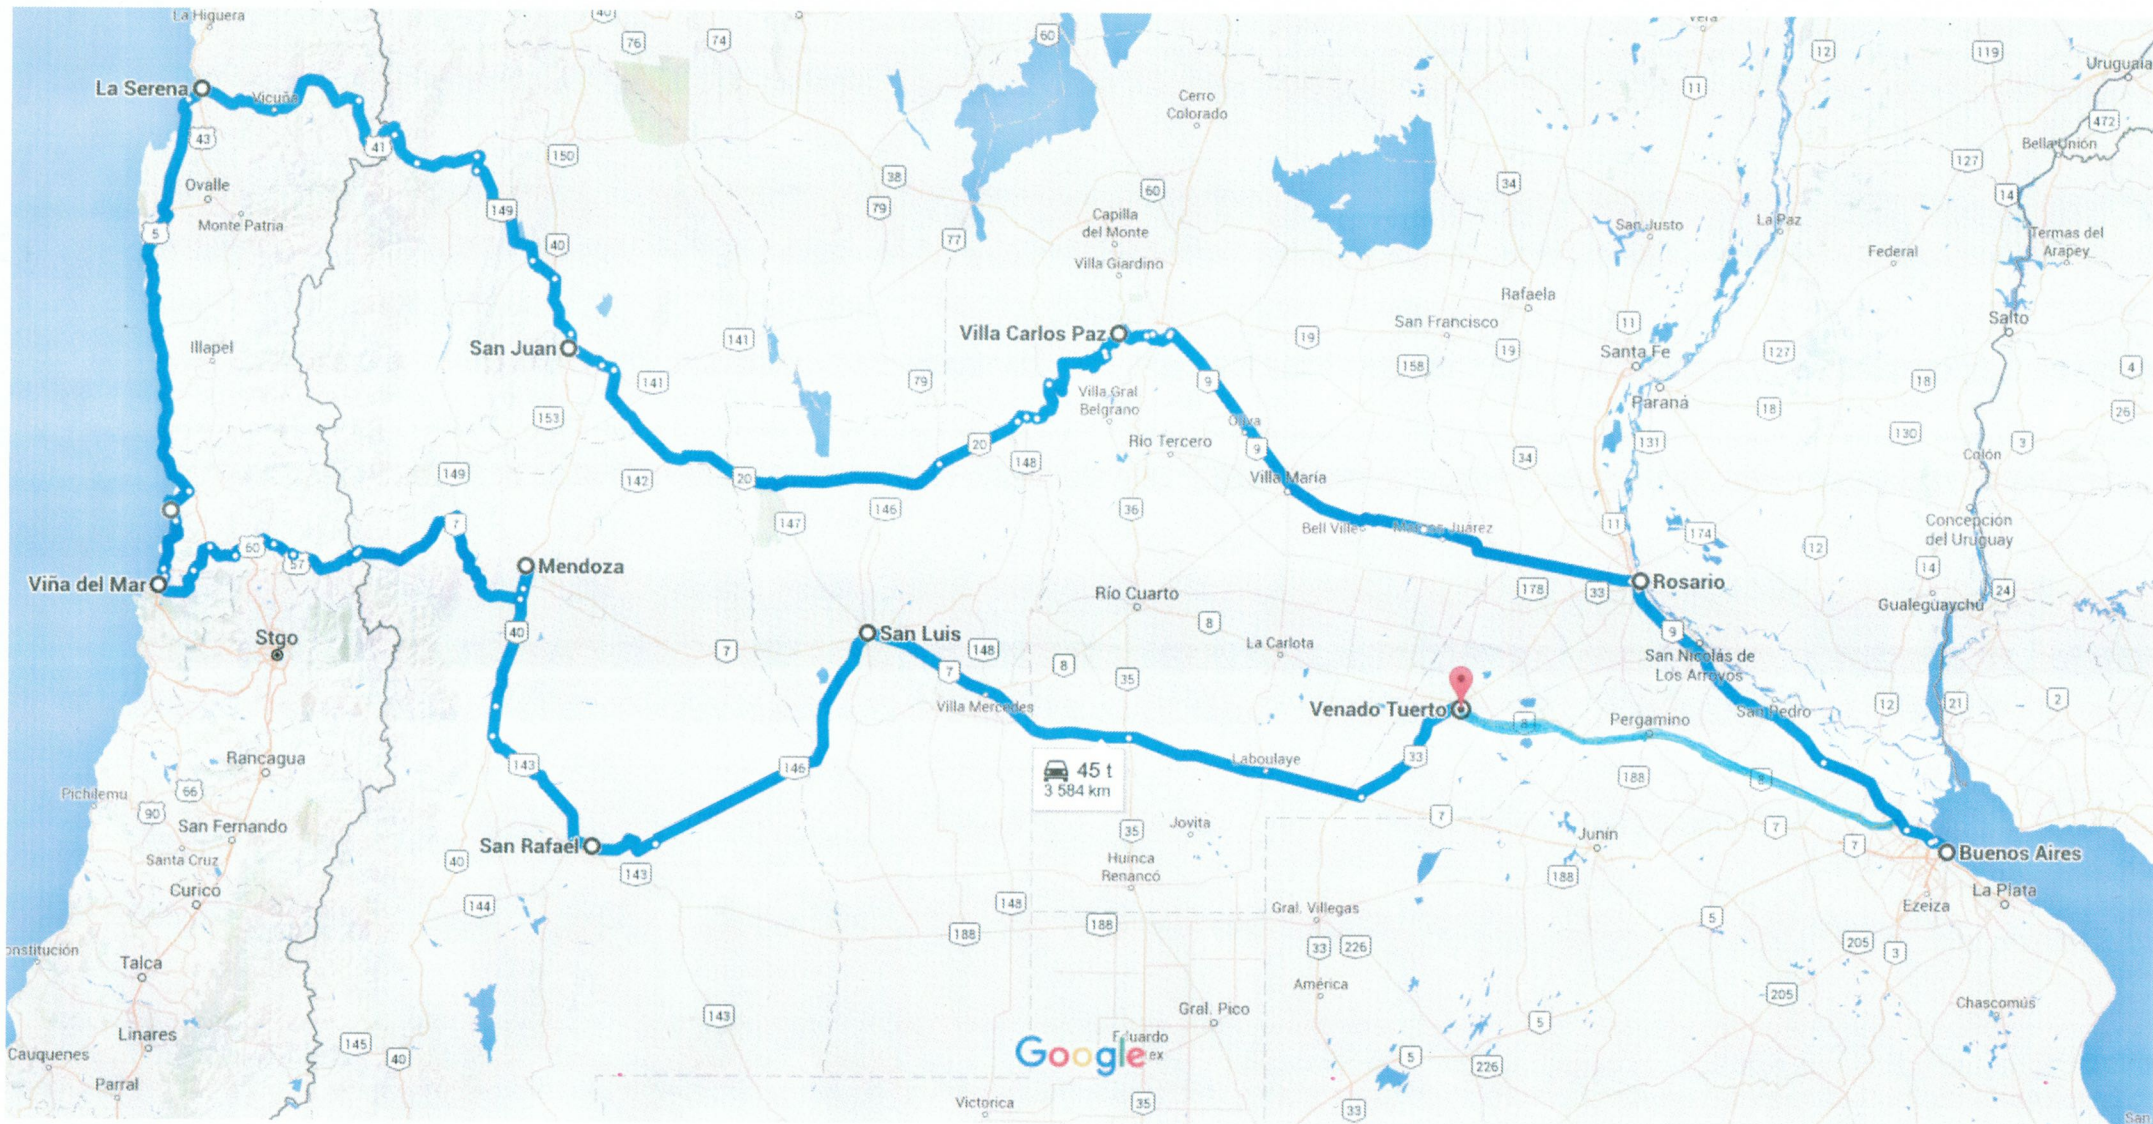

Buenos Aires til Venado Tuerto, Santa Fe, Argentina

Kjør 3 584 km, 45 t

Kartdata ©2016 Google 100 km